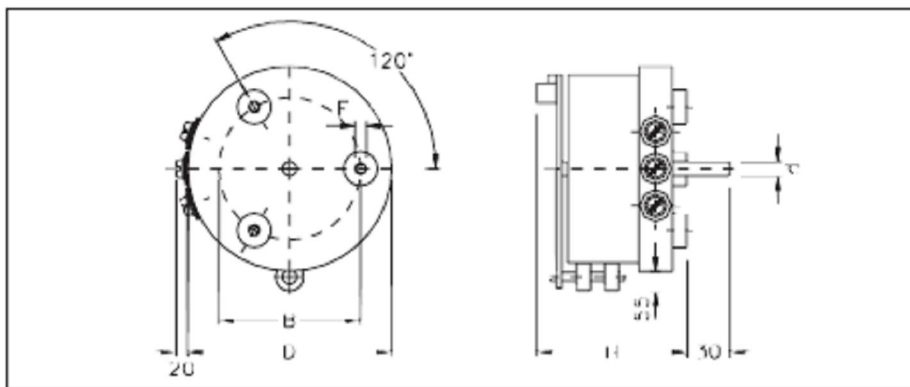

**RRSP 65 – 3515**

**Конструкция:** Открытая рама, стационарный, для установки и запуска в сухих помещениях, цепь с экономичным потреблением, подключение к клеммам с винтовым креплением. Общее 3-точечное крепление, размер 65-95 центральное крепление.

IP 00, подходит для установки при степени защиты IP 23 до 2А, класс изоляции E, класс В, максимальная окружающая температура 40°C.

Конструирование с обмотками изоляции по требованию.

Модель	Ток	230 V 0-230 V -1 %		230 V 0-260 V + 5 % -1 %		230 V 0-300 V + 5 % -1 %		400 V 0-400 V -1 %	
		3 x A	Артикул	3 x A	Артикул	3 x A	Артикул	3 x A	Артикул
RRSP 65	1,00	0185-0000065	5,00	0186-0000065					
RRSP 75	1,25	0185-0000075	0,80	0186-0000075					
RRSP 85	2,00	0185-0000085	1,00	0186-0000085					
RRSP 94	2,50	0185-0000094	1,60	0186-0000094	1,00	0187-0000094	0,80	0188-0000094	
RRSP 95	3,20	0185-0000095	2,00	0186-0000095	1,25	0187-0000095	1,00	0188-0000095	
RRSP 114	4,00	0185-0000114	2,00	0186-0000114	1,60	0187-0000114	1,60	0188-0000114	
RRSP 115	5,00	0185-0000115	4,00	0186-0000115	2,00	0187-0000115	2,00	0188-0000115	
RRSP 116	6,30	0185-0000116	5,00	0186-0000116	2,50	0187-0000116	2,50	0188-0000116	
RRSP 136	8,00	0185-0000136	6,30	0186-0000136	5,00	0187-0000136	4,00	0188-0000136	
RRSP 137	10,00	0185-0000137	8,00	0186-0000137			5,00	0188-0000137	
RRSP 157	12,50	0185-0000157	10,00	0186-0000157	6,30	0187-0000157	6,30	0188-0000157	
RRSP 178	16,00	0185-0000178	12,50	0186-0000178	8,00	0187-0000178	8,00	0188-0000178	
RRSP 217	20,00	0185-0000217					10,00	0188-0000217	
RRSP 257	25,00	0185-0000257			12,50	0187-0000257	12,50	0188-0000257	
RRSP 2570	32,00	0185-00002570							
RRSP 2970	40,00	0185-00002970							
RRSP 2512	50,00	0185-00002512	40,00	0186-00002512			25,00	0188-00002512	
RRSP 2912	63,00	0185-00002912	50,00	0186-00002912	32,00	0187-00002912	40,00	0188-00002912	
RRSP 3515	80,00	0185-00003515	80,00	0186-00003515	63,00	0187-00003515	50,00	0188-00003515	